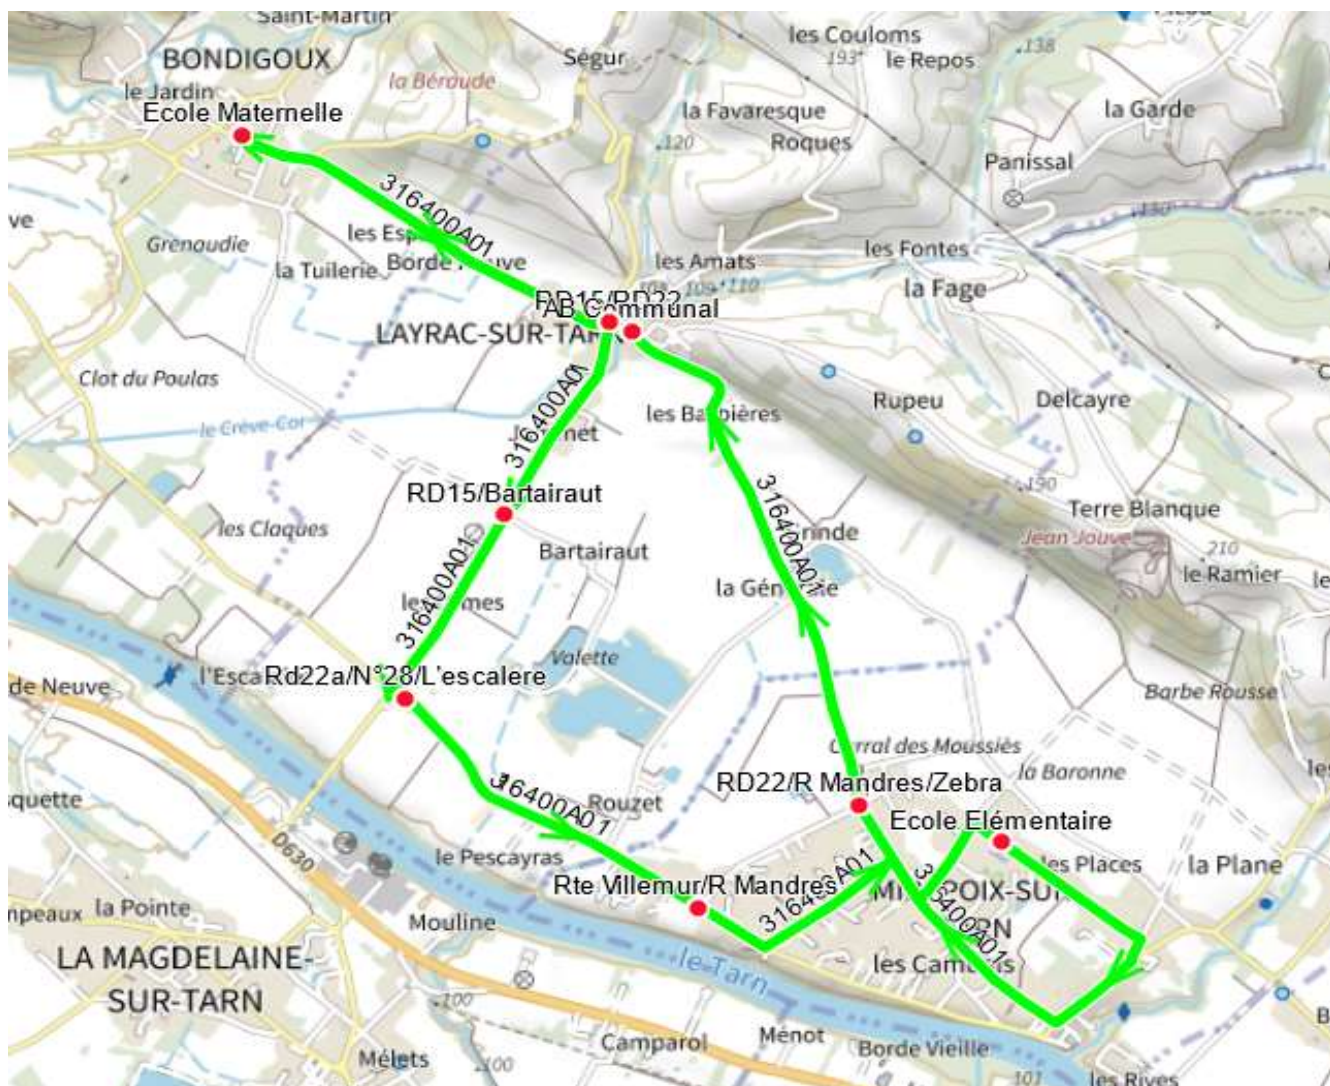

316400 - RPI BONDIGOUX-MIREPOIX SUR TARN

Validité à partir du 15/08/2024

ALLER

Itinéraires		316400A01
Km en charge (Calculé)		10,6
Commune	Point d'arrêt	ImMjv--
BONDIGOUX	Ecole Maternelle	08:20 ^A
LAYRAC-SUR-TARN	RD15/RD22	08:25
	RD15/Bartairaut	08:27
	Rd22a/N°28/L'escalere	08:28
MIREPOIX-SUR-TARN	Rte Villemur/R Mandres	08:30
	Ecole Elémentaire	08:35
	RD22/R Mandres/Zebra	08:39
LAYRAC-SUR-TARN	AB Communal	08:42
BONDIGOUX	Ecole Maternelle	08:45 ^A

Transporteur

ALCIS TRANSPORTS

Nota

A : Accompagnant

316400 - RPI BONDIGOUX-MIREPOIX SUR TARN

Validité à partir du 15/08/2024

RETOUR

Itinéraires		316400R01	316400R01
Km en charge (Calculé)		10,7	10,7
Commune	Point d'arrêt	--M----	Im-jv--
BONDIGOUX	Ecole Maternelle	11:55 ^A	16:20 ^A
LAYRAC-SUR-TARN	AB Communal	11:58	16:23
MIREPOIX-SUR-TARN	RD22/R Mandres/Zebra	12:02	16:27
	Ecole Elémentaire	12:05	16:30
	Rte Villemur/R Mandres	12:10	16:35
LAYRAC-SUR-TARN	Rd22a/N°28/L'escalere	12:12	16:37
	RD15/Bartairaut	12:13	16:38
	RD15/RD22	12:15	16:40
BONDIGOUX	Ecole Maternelle	12:20 ^{A,B}	16:45 ^{A,B}

Transporteur

ALCIS TRANSPORTS

Nota

A : Accompagnant

B : Rabattement du service 316401