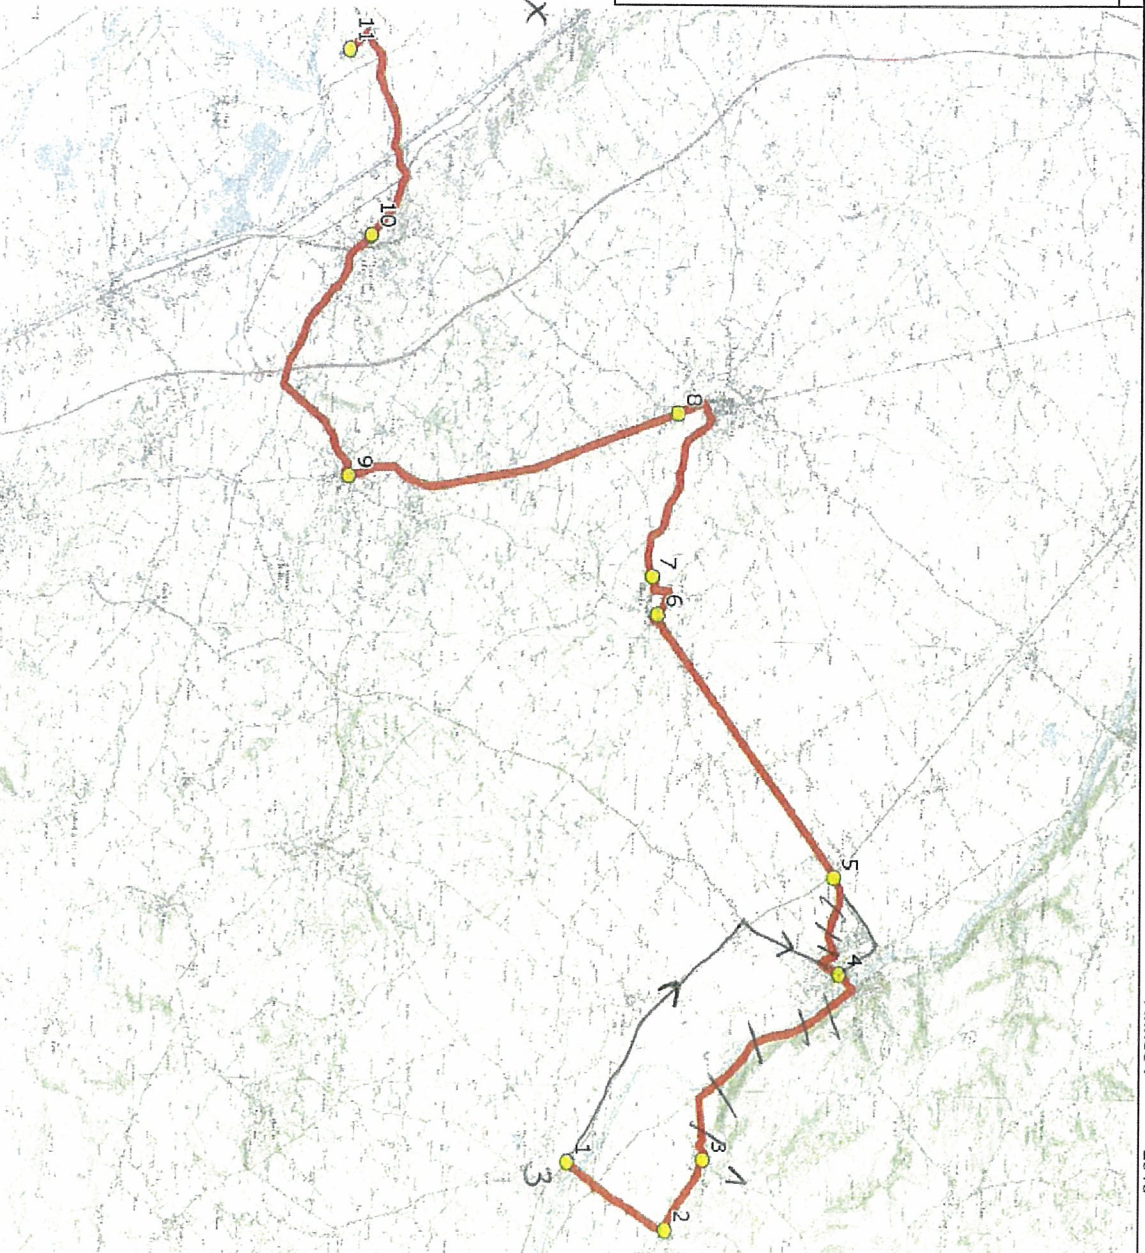

Mise à jour : 15/10/2019
Marché (année de notification-durée) : 2018-7
Nombre de places assises : 59 pl

Ligne : VILLEMUR SUR TARN-LYCEE AGRICOLE ONDES
Transporteur : LES VOYAGES DUCLOS
Sous-traitant :

Ligne N° : S7001
Km en charge : 36 Km
Année : 2018

ITINERAIRE INDICATIF (ALLER)	LA MAGDELAINE-SUR-TARN	LMMJV--
1. RD15/RD630	LAYRAC-SUR-TARN	06:55
2. ABCG 1093 Ecoles	BONDIGOUX	07:00
3. ABCGn0440 Ecole	VILLEMUR-SUR-TARN	07:02
4. ABCGn0647 Leaders	VILLAUDRIC	07:09
5. ABCDn0039 Avenue Kennedy	FRONTON	07:13
6. ABCGn1146 Mairie	BOULOC	07:15
7. Rte Fronton/Rte Moulin/PCG Moulin	ONDES	07:17
8. ABCG 0826 Gendarmerie		07:23
9. ABCGn0007 Mairie		07:30
10. ABCGn0009 Mairie		07:38
11. Lycée Agricole		07:50 (1)

Renvoi/Nota :
1 : Le Lundi matin, arrivée au lycée à 8h00
départ à 7h52 Bondigoux

Mise à jour : 15/10/2019
 Marché (année de notification-durée) : 2018-7
 Nombre de places assises : 59 pl

Ligne : VILLEMUR SUR TARN-LYCEE AGRICOLE ONDES
 Transporteur : LES VOYAGES DUCLOS
 Sous-traitant :

8
 Renvoi/Nota :
 1 : Le Vendredi soir, départ du lycée à 16h40.